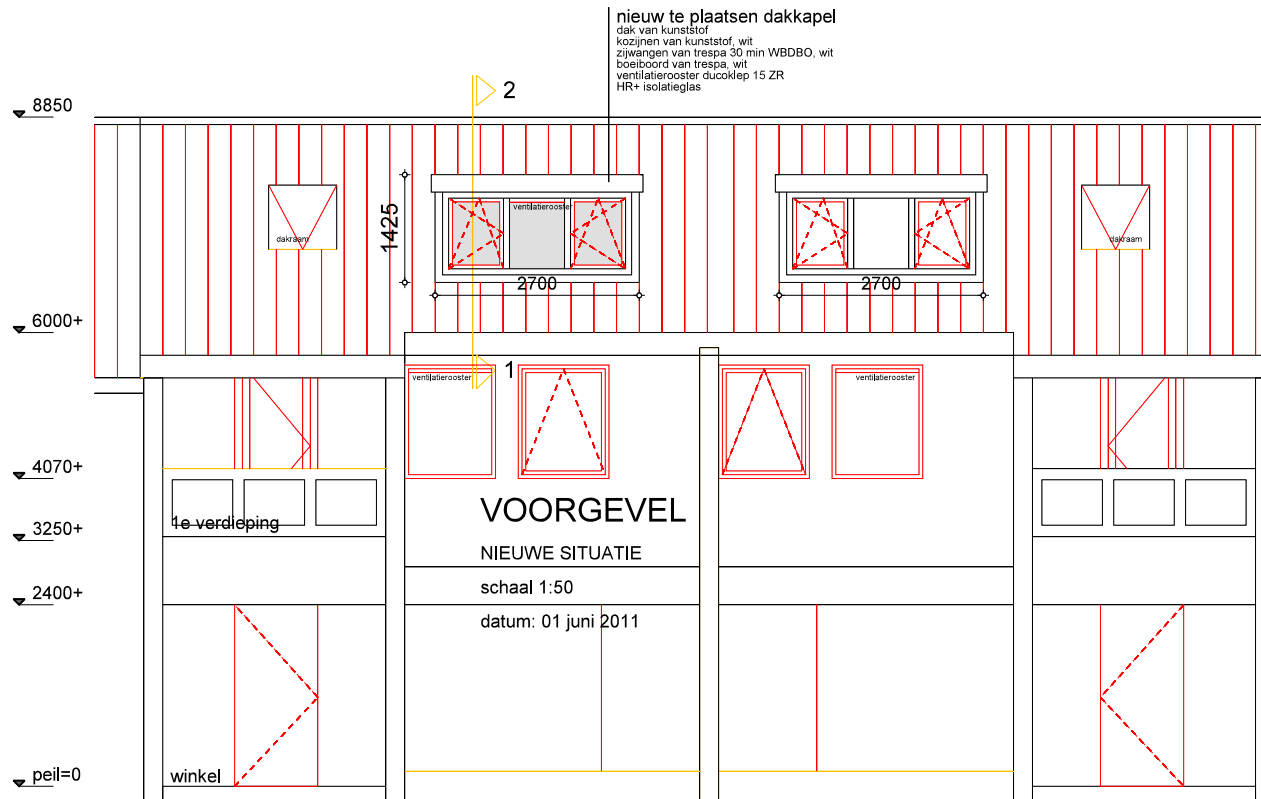

2e VERDIEPING

NIEUWE SITUATIE

schaal 1:100

☒ brandmelder

VOORGEVEL

NIEUWE SITUATIE

schaal 1:100

DOORSNEDE

NIEUWE SITUATIE

schaal 1:50