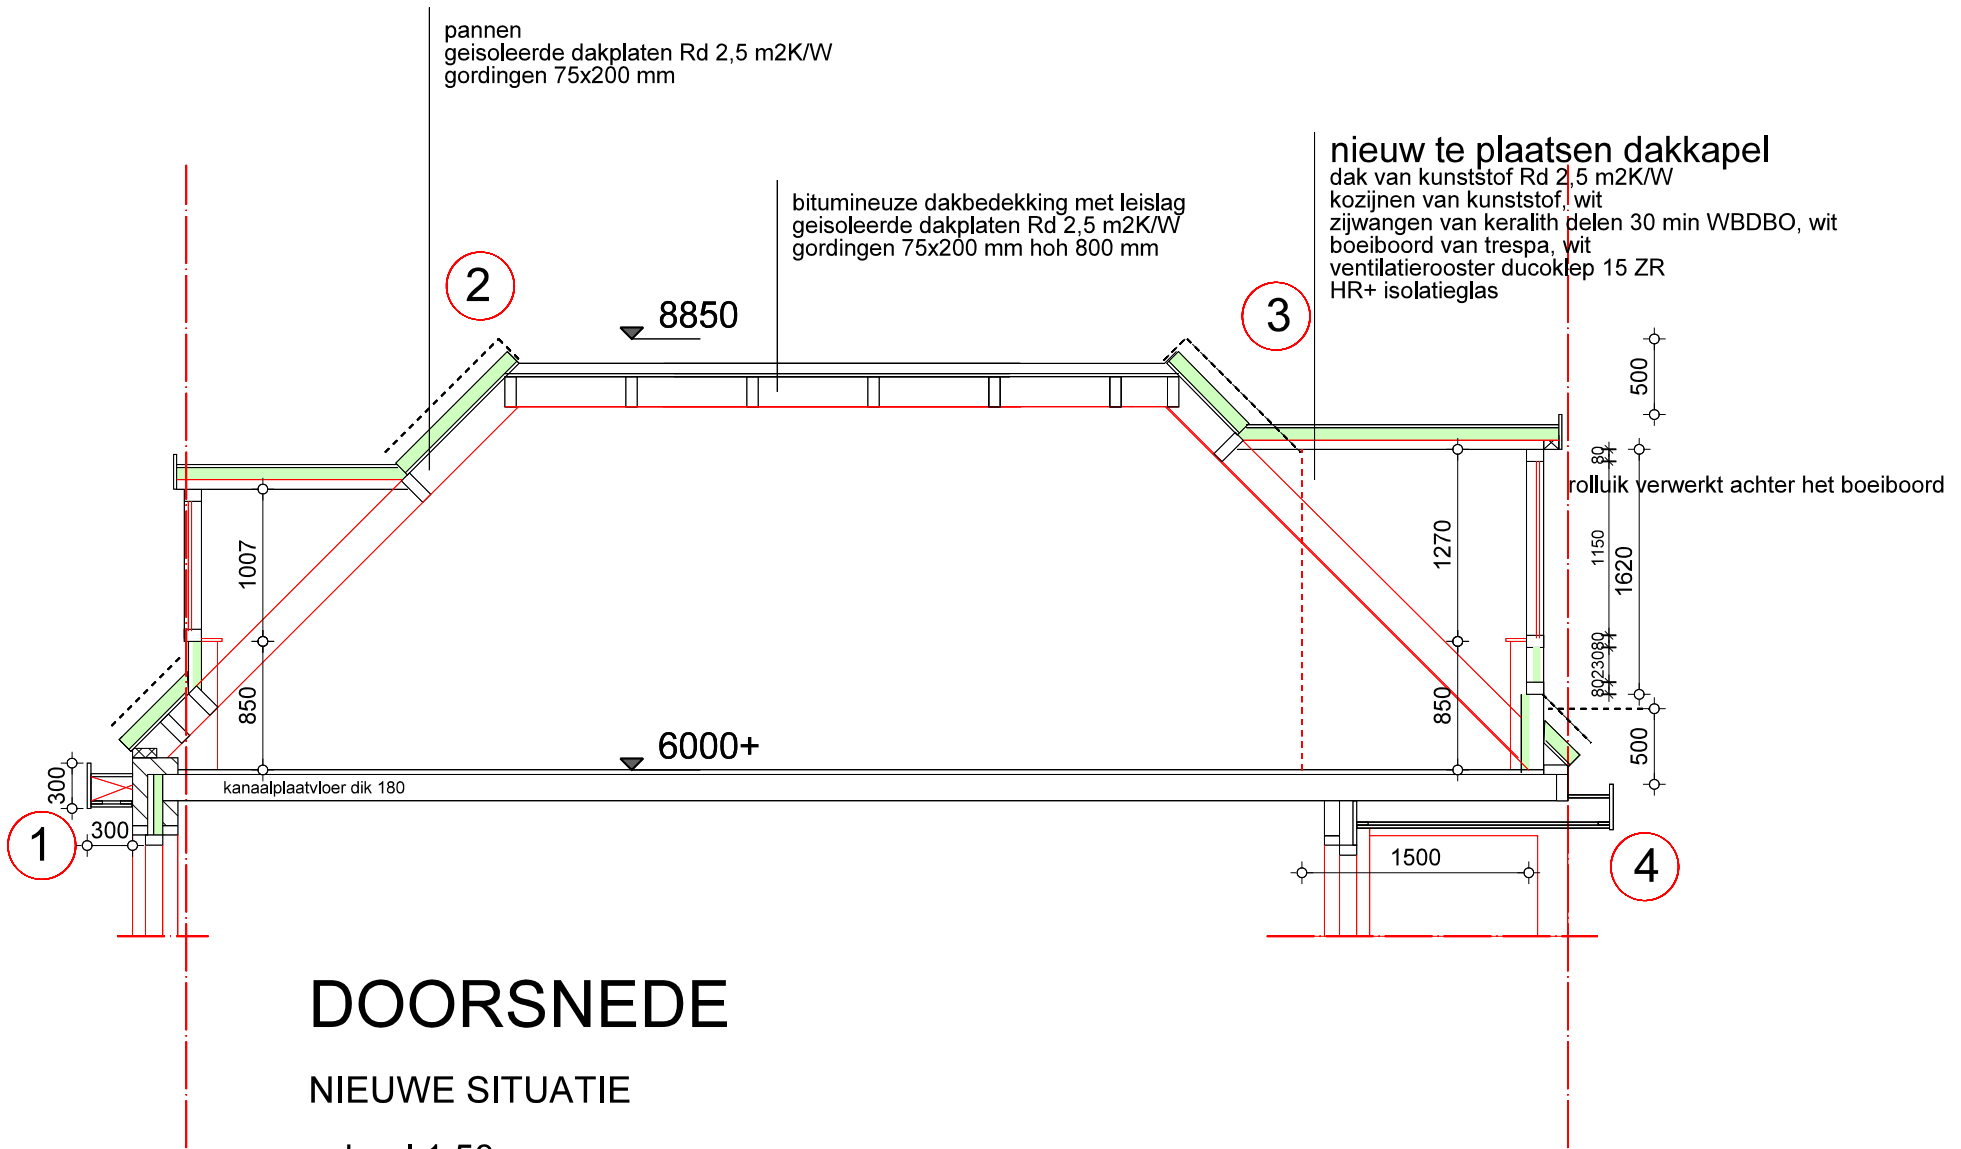

2e VERDIEPING

NIEUWE SITUATIE

schaal 1:100

☒ brandmelder

VOORGEVEL

NIEUWE SITUATIE

schaal 1:100

DOORSNEDE

NIEUWE SITUATIE

schaal 1:50